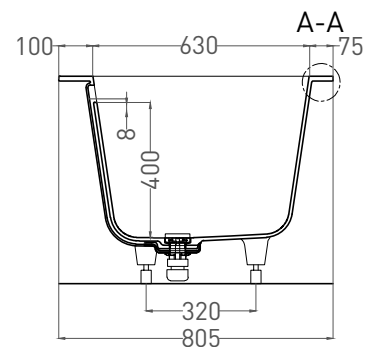

ORLANDA AXIS KIT 180x80

ВАННА ВСТРАИВАЕМАЯ 103312G / 103312M

Дизайн: Salini SRL

salini
L'ANIMA DELL'ACQUA

Размеры: 1804 x 805 x 610 / 630 мм

Вес нетто / брутто: 90 / 141 кг, 83 / 134 кг

Объём до перелива: 320 л

Глубина до перелива: 400 мм

Материал: S-Sense

Покрытие: глянцевое / матовое

Цвет: RAL / белый

Комплектация: интегрированный слив-перелив, сифон, донный клапан Click-Clack в цвет изделия с логотипом Salini, регулируемые ножки до 2 см

Требуемый смеситель: настенный / напольный

Гарантия: 10 лет

Производство: Италия / Россия

Salini SRL

20122 Italia, Milano, Largo Ildefonso Schuster, 1

info@salini-srl.com

www.salini-srl.com

© Salini SRL - All rights reserved

Все права защищены. Несанкционированное копирование, публикация, полное или частичное воспроизведение запрещены.