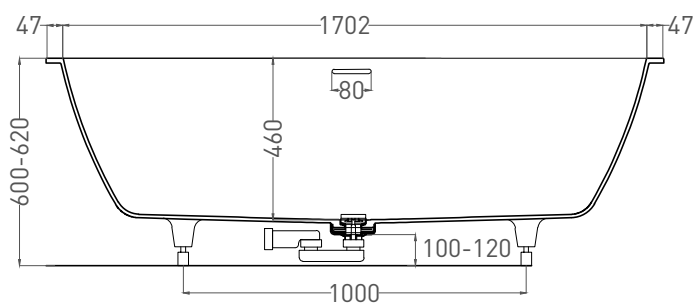

ORLANDA AXIS KIT 180x80

ВАННА ВСТРАИВАЕМАЯ 103322M

Дизайн: Salini SRL

salini
L'ANIMA DELL'ACQUA

Размеры: 1796 x 800 x 600/620 мм

Вес нетто / брутто: 75 / 126 кг

Объём до перелива: 320 л

Глубина до перелива: 400 мм

Материал: S-Stone

Покрытие: матовое

Цвет: RAL / белый

Комплектация: интегрированный слив-перелив, сифон, донный клапан Click-Clack в цвет изделия с логотипом Salini, регулируемые ножки до 2 см

Требуемый смеситель: настенный / напольный

Гарантия: 10 лет

Производство: Италия / Россия

Salini SRL

20122 Italia, Milano, Largo Ildefonso Schuster, 1

info@salini-srl.com

www.salini-srl.com

© Salini SRL - All rights reserved

Все права защищены. Несанкционированное копирование, публикация, полное или частичное воспроизведение запрещены.