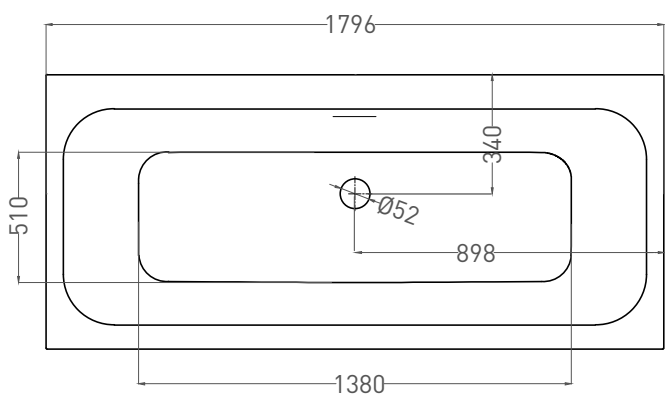

ORLANDA AXIS KIT 180x80

ВАННА ВСТРАИВАЕМАЯ 103322M

Дизайн: Salini SRL

salini
L'ANIMA DELL'ACQUA

Размеры: 1796 x 800 x 600/620 мм

Вес нетто / брутто: 75 / 126 кг

Объём до перелива: 320 л

Глубина до перелива: 400 мм

Материал: S-Stone

Покрытие: матовое

Цвет: RAL / белый

Комплектация: интегрированный слив-перелив, сифон, донный клапан Click-Clack в цвет изделия с логотипом Salini, регулируемые ножки до 2 см

Требуемый смеситель: настенный / напольный

Гарантия: 10 лет

Производство: Италия / Россия

Salini SRL

20122 Italia, Milano, Largo Ildefonso Schuster, 1

info@salini-srl.com

www.salini-srl.com

© Salini SRL - All rights reserved

Все права защищены. Несанкционированное копирование, публикация, полное или частичное воспроизведение запрещены.