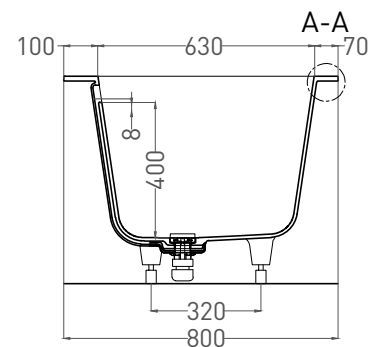

ORLANDA AXIS KIT 180x80

ВАННА ВСТРАИВАЕМАЯ 103322M

Дизайн: Salini SRL

salini
L'ANIMA DELL'ACQUA

Размеры: 1796 x 800 x 600/620 мм

Вес нетто / брутто: 75 / 126 кг

Объём до перелива: 320 л

Глубина до перелива: 400 мм

Материал: S-Stone

Покрытие: матовое

Цвет: RAL / белый

Комплектация: интегрированный слив-перелив, сифон, донный клапан Click-Clack в цвет изделия с логотипом Salini, регулируемые ножки до 2 см

Требуемый смеситель: настенный / напольный

Гарантия: 10 лет

Производство: Италия / Россия

Salini SRL

20122 Italia, Milano, Largo Ildefonso Schuster, 1

info@salini-srl.com

www.salini-srl.com

© Salini SRL - All rights reserved

Все права защищены. Несанкционированное копирование, публикация, полное или частичное воспроизведение запрещены.