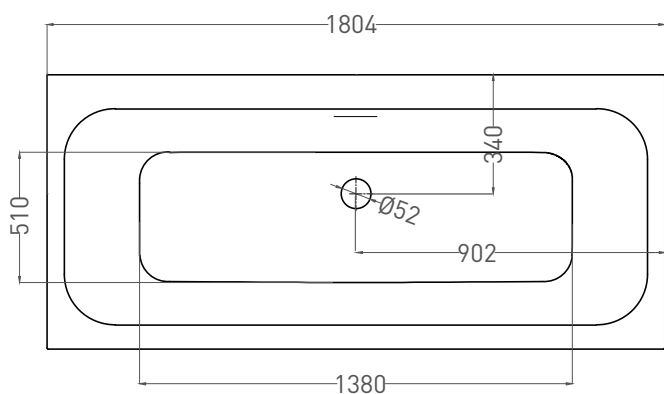

ORLANDA AXIS KIT 180x80

ВАННА ВСТРАИВАЕМАЯ 103312G / 103312M

Дизайн: Salini SRL

salini
L'ANIMA DELL'ACQUA

Размеры: 1804 x 805 x 610 / 630 мм

Вес нетто / брутто: 90 / 141 кг, 83 / 134 кг

Объём до перелива: 320 л

Глубина до перелива: 400 мм

Материал: S-Sense

Покрытие: глянцевое / матовое

Цвет: RAL / белый

Комплектация: интегрированный слив-перелив, сифон, донный клапан Click-Clack в цвет изделия с логотипом Salini, регулируемые ножки до 2 см

Требуемый смеситель: настенный / напольный

Гарантия: 10 лет

Производство: Италия / Россия

Salini SRL

20122 Italia, Milano, Largo Ildefonso Schuster, 1

info@salini-srl.com

www.salini-srl.com

© Salini SRL - All rights reserved

Все права защищены. Несанкционированное копирование, публикация, полное или частичное воспроизведение запрещены.