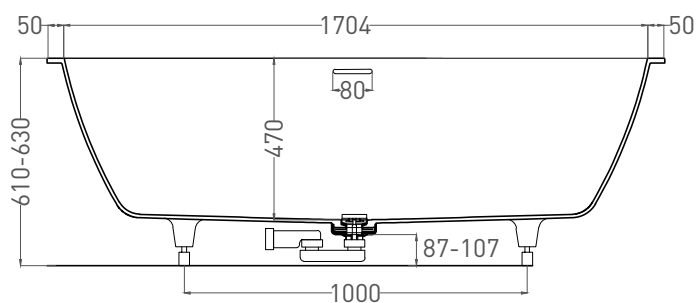

ORLANDA AXIS KIT 180x80

ВАННА ВСТРАИВАЕМАЯ 103312G / 103312M

Дизайн: Salini SRL

salini
L'ANIMA DELL'ACQUA

Размеры: 1804 x 805 x 610 / 630 мм

Вес нетто / брутто: 90 / 141 кг, 83 / 134 кг

Объём до перелива: 320 л

Глубина до перелива: 400 мм

Материал: S-Sense

Покрытие: глянцевое / матовое

Цвет: RAL / белый

Комплектация: интегрированный слив-перелив, сифон, донный клапан Click-Clack в цвет изделия с логотипом Salini, регулируемые ножки до 2 см

Требуемый смеситель: настенный / напольный

Гарантия: 10 лет

Производство: Италия / Россия

Salini SRL

20122 Italia, Milano, Largo Ildefonso Schuster, 1

info@salini-srl.com

www.salini-srl.com

© Salini SRL - All rights reserved

Все права защищены. Несанкционированное копирование, публикация, полное или частичное воспроизведение запрещены.